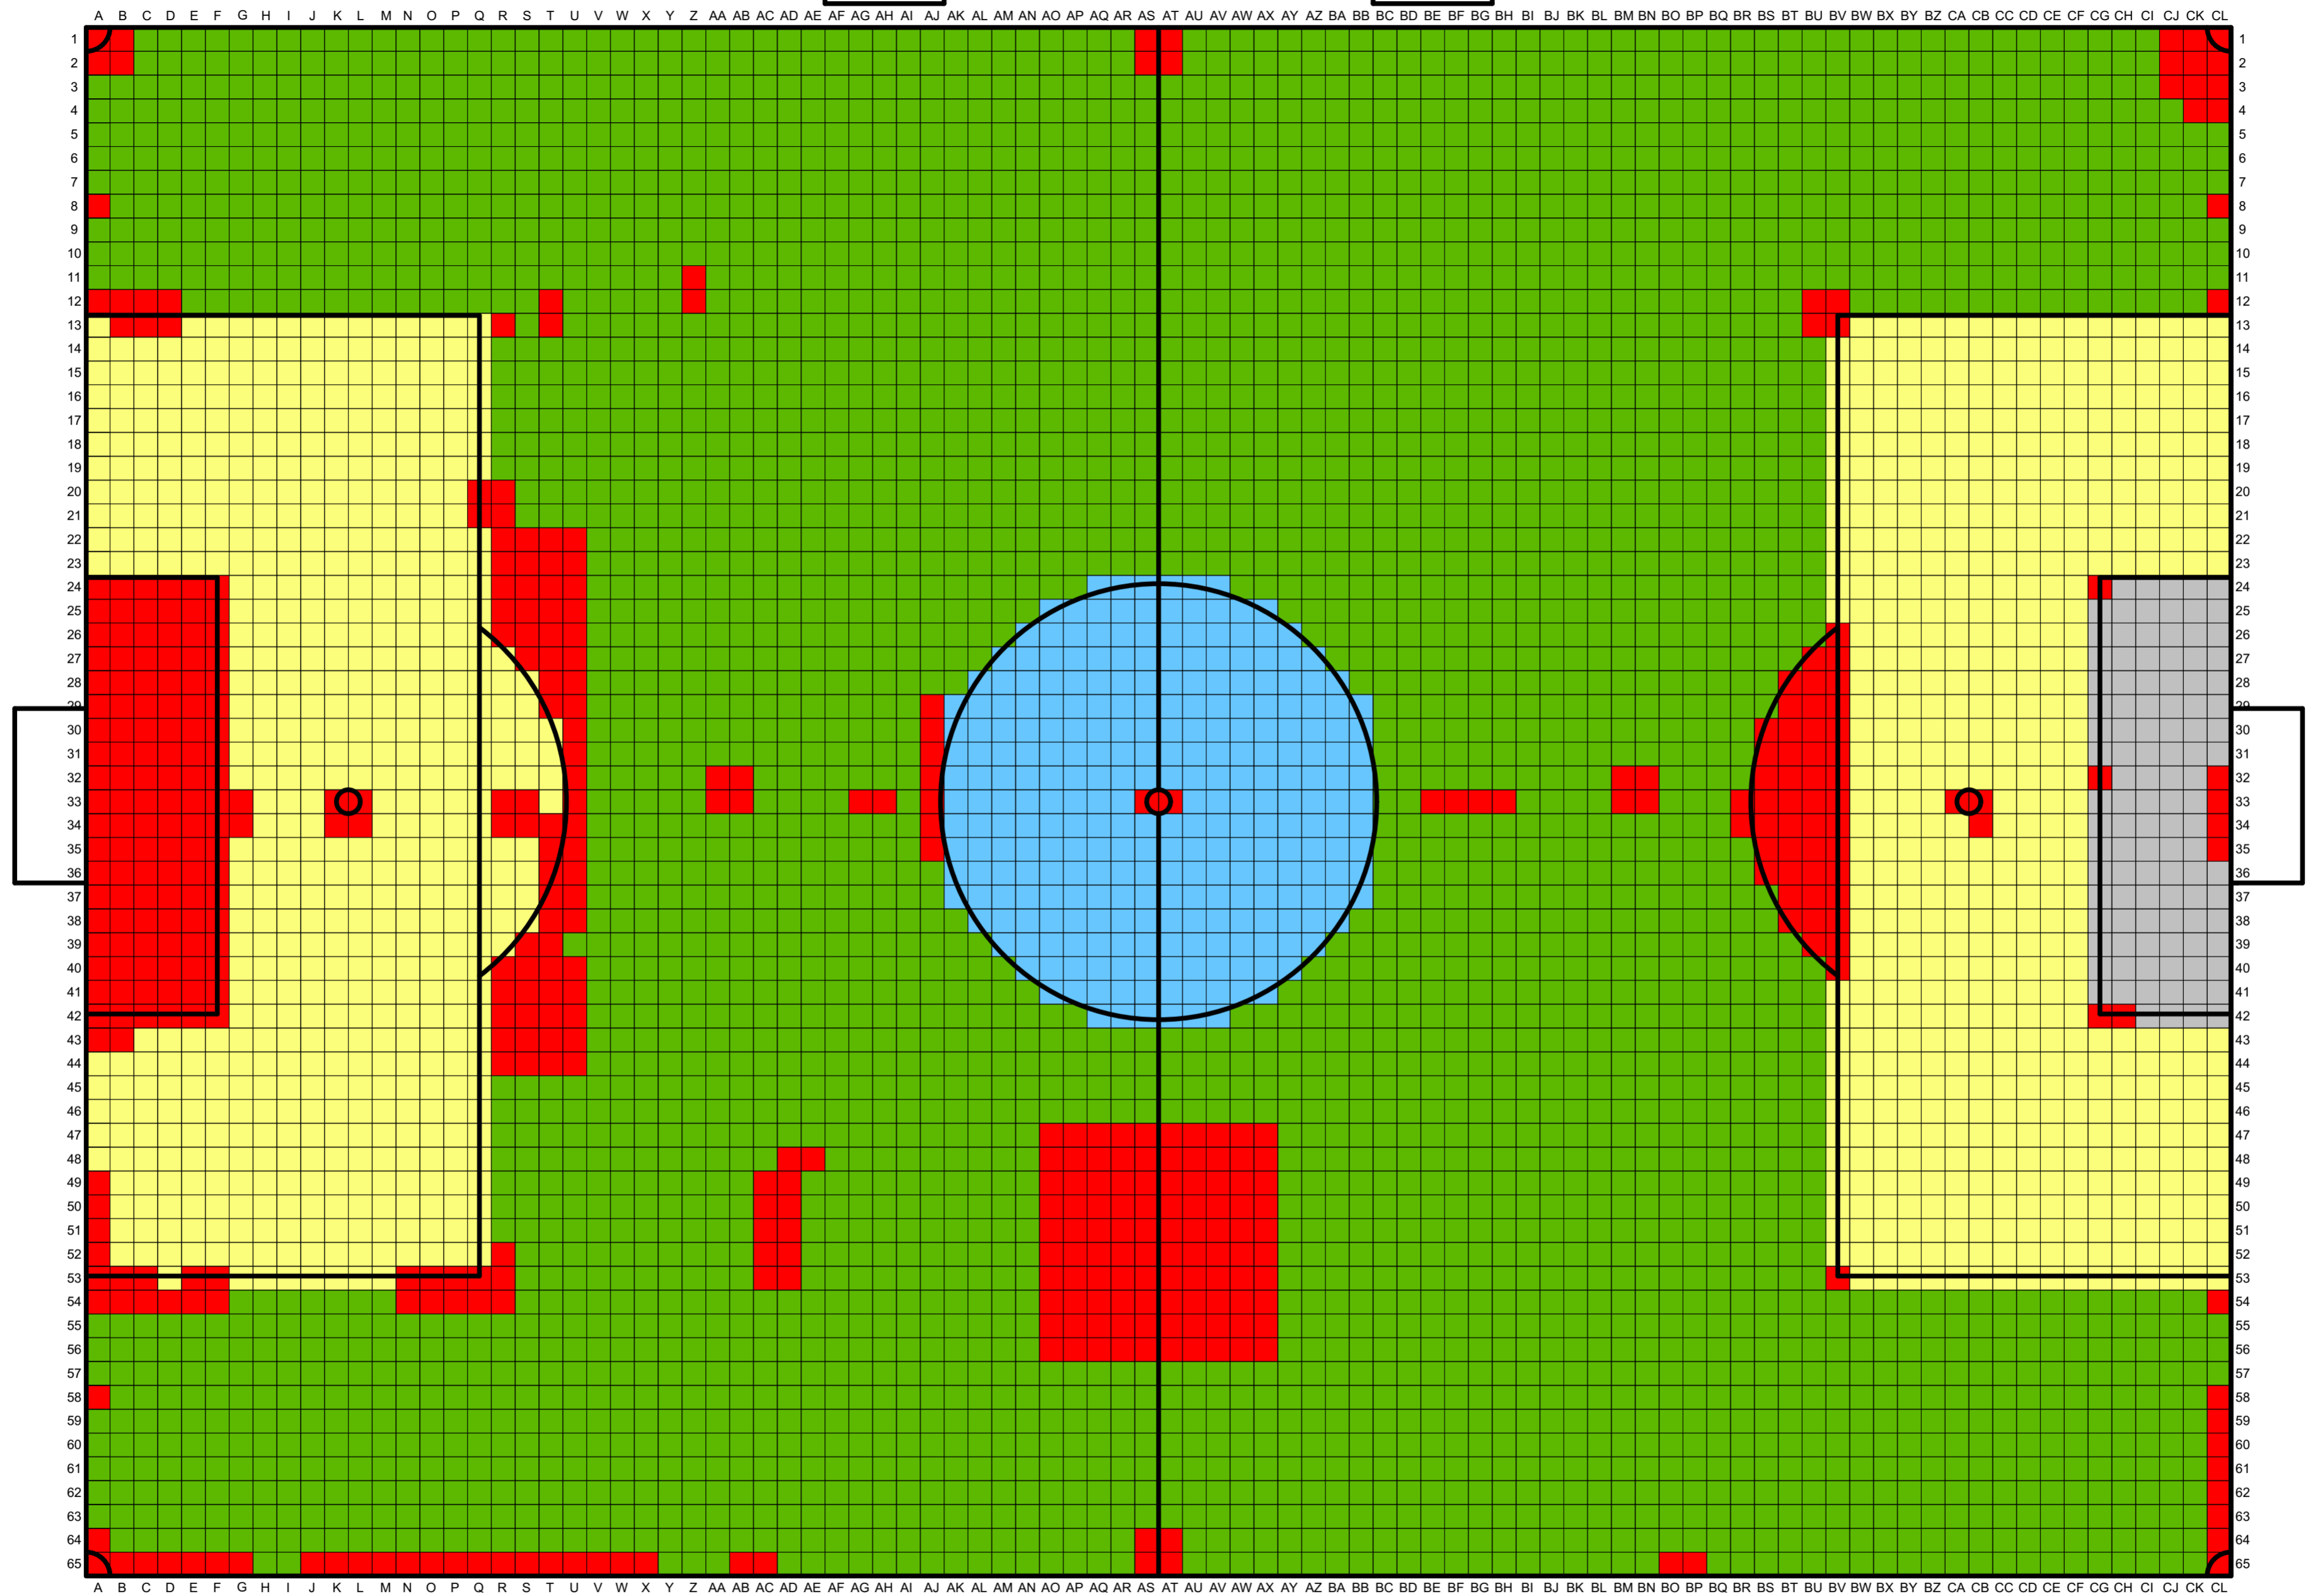

STŘÍDAČKA

STŘÍDAČKA

Legenda:

1,500,- Kč/m²

3,500,- Kč/m²

Podpořeno dárci

2,500,- Kč/m²

500,- Kč/m²

1 m²