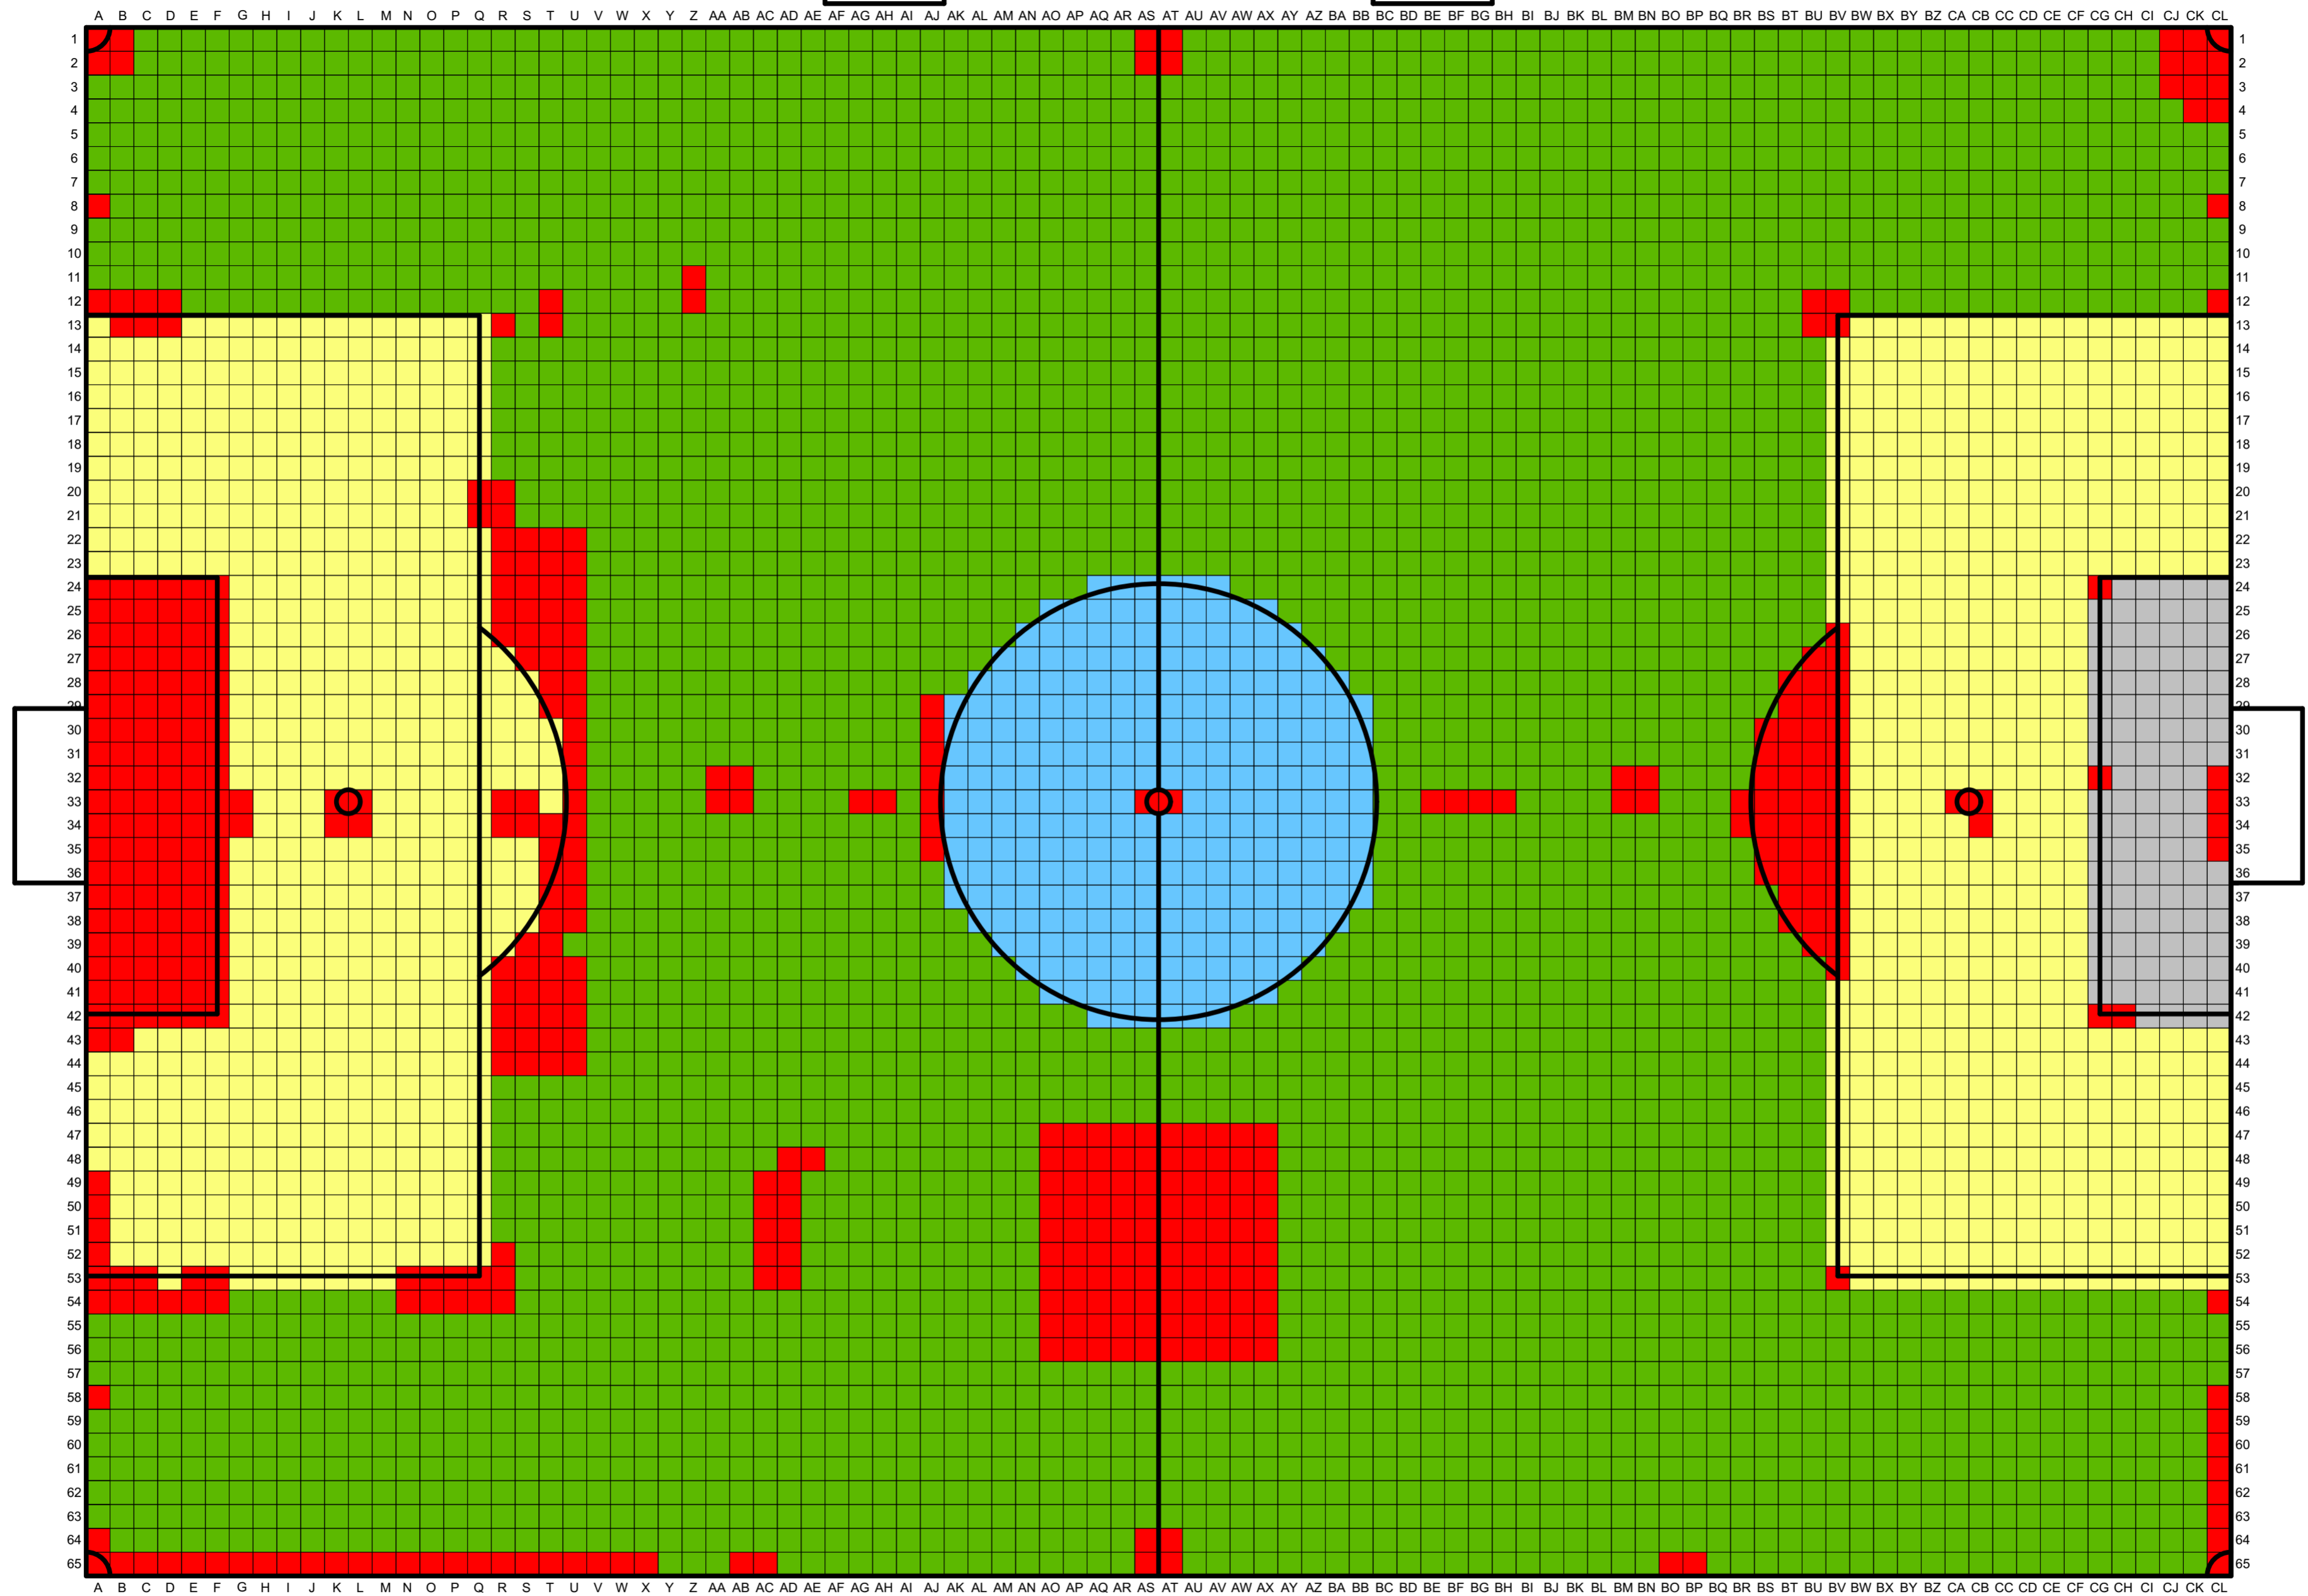

STŘÍDAČKA

STŘÍDAČKA

Legenda:

1,500,- Kč/m<sup>2</sup>

3,500,- Kč/m<sup>2</sup>

Podpořeno dárci

2,500,- Kč/m<sup>2</sup>

500,- Kč/m<sup>2</sup>

1 m<sup>2</sup>