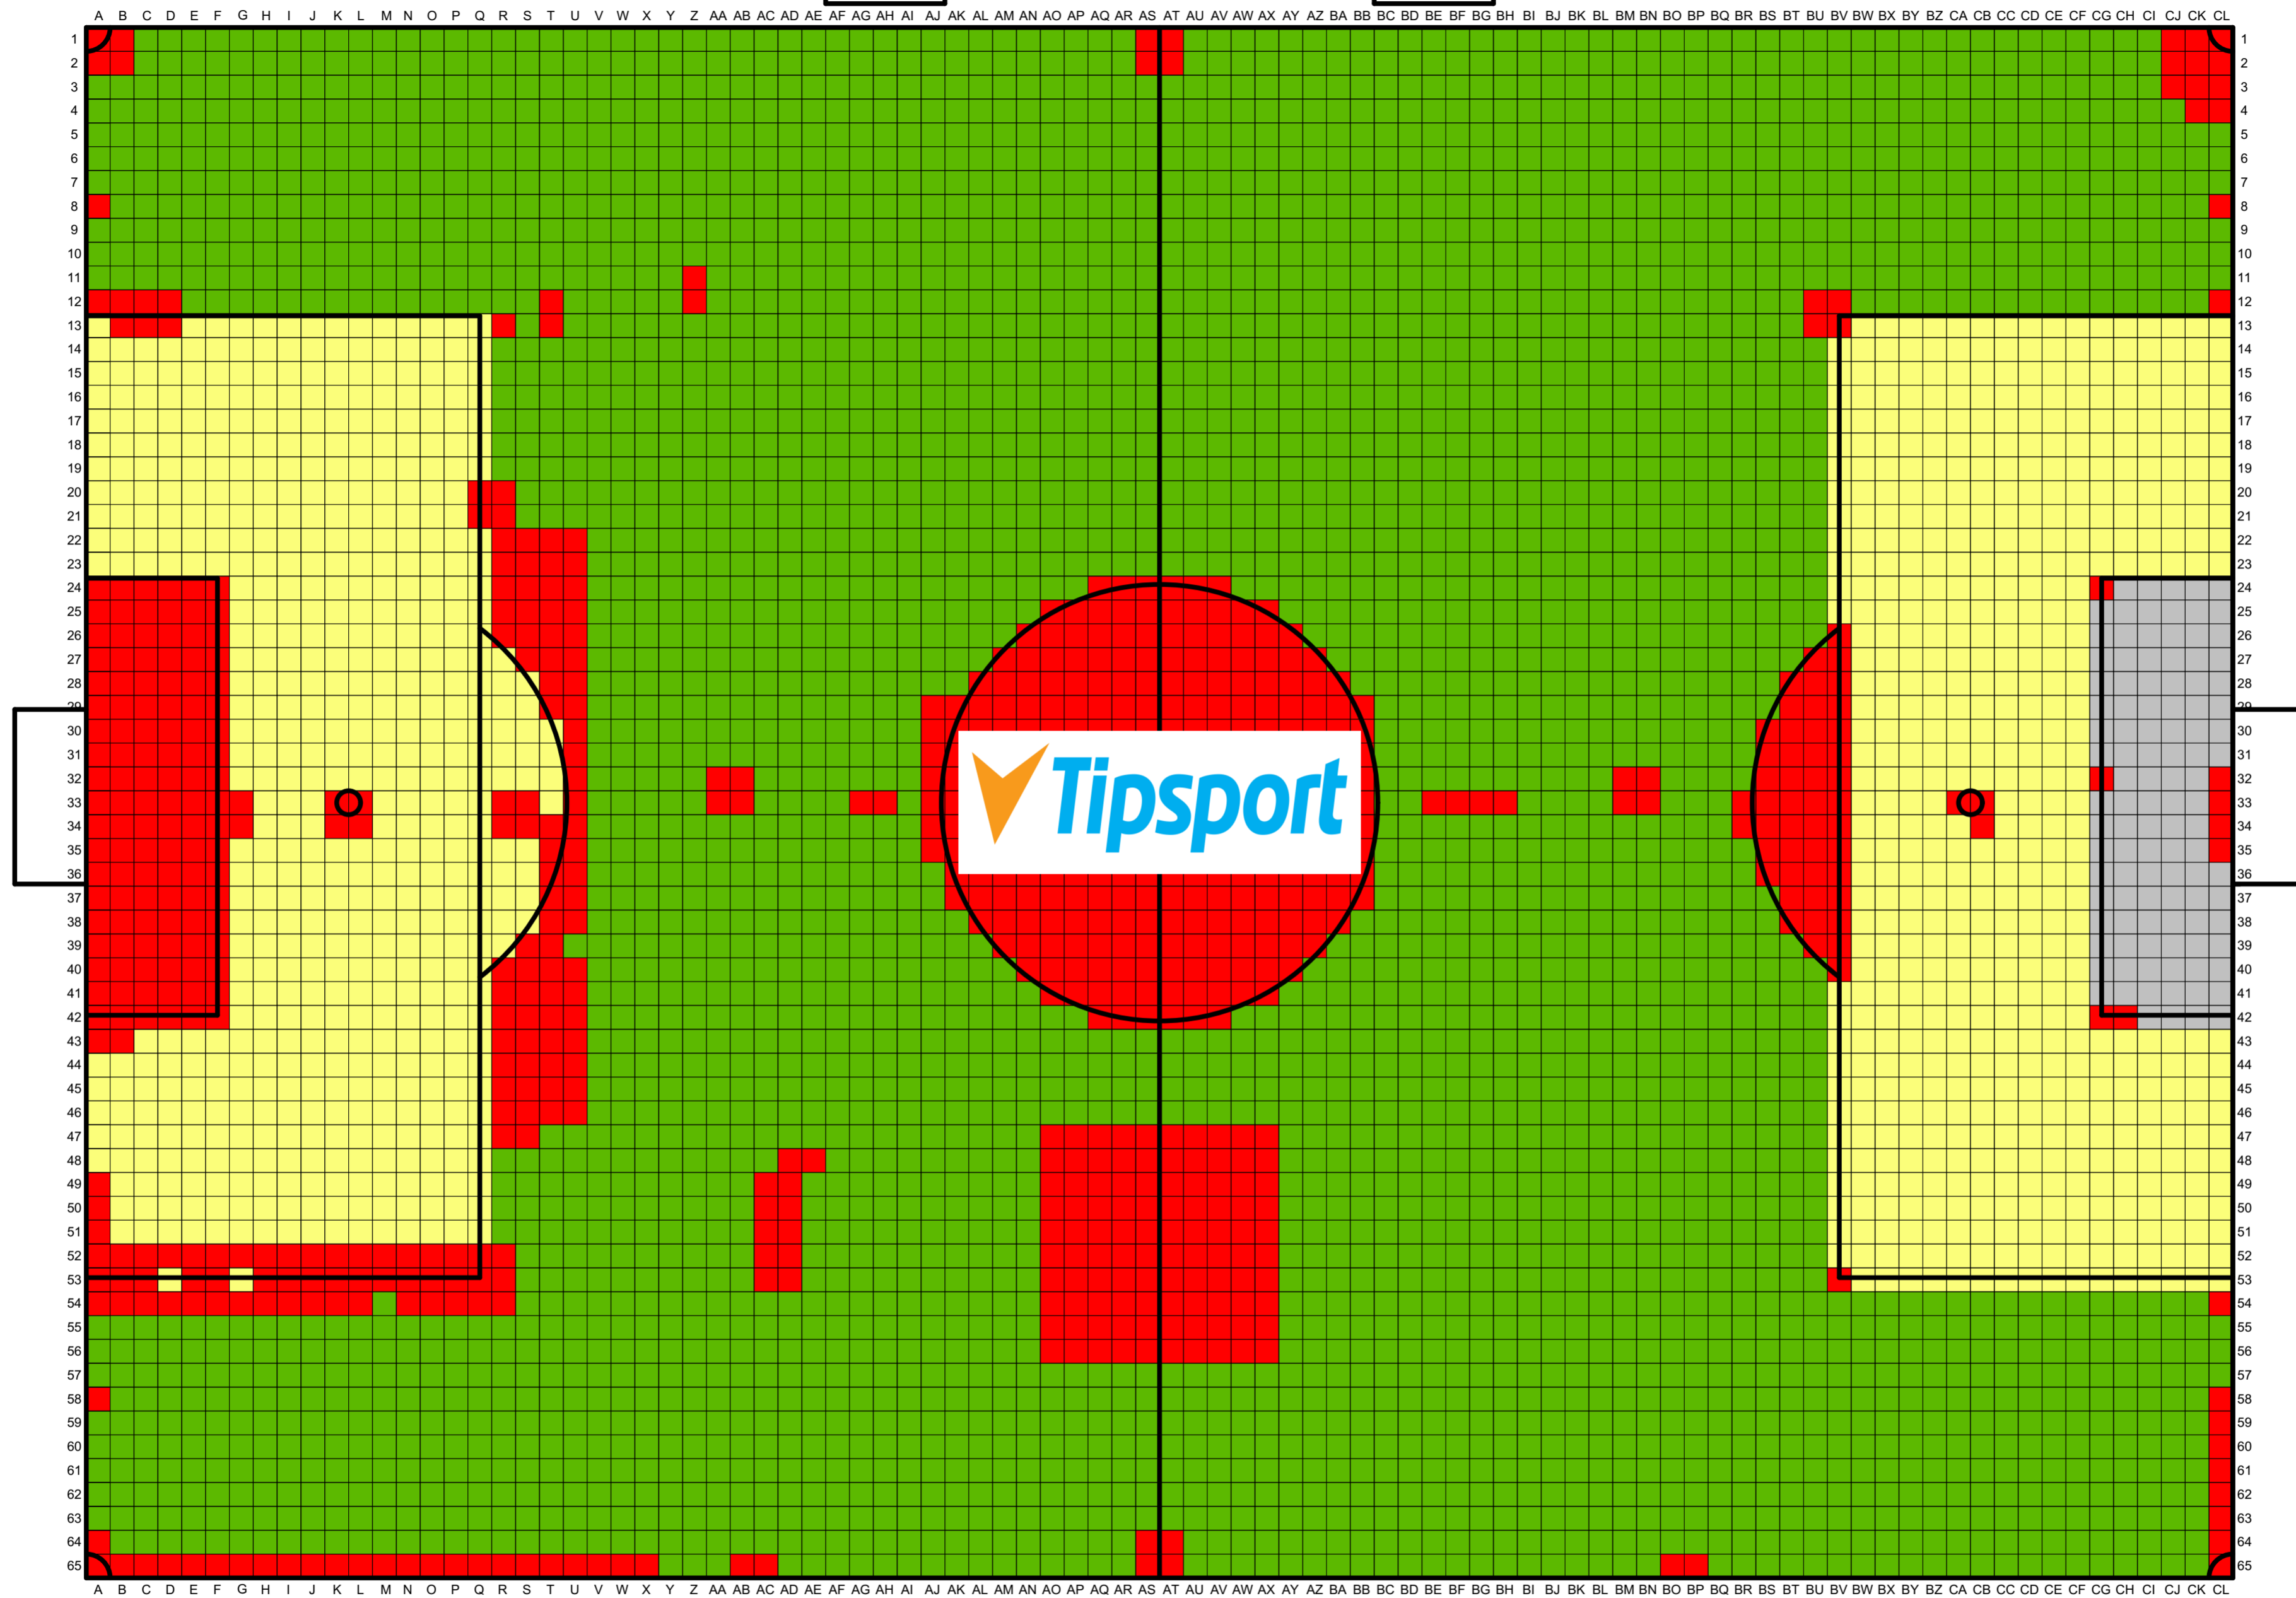

STŘÍDAČKA

STŘÍDAČKA

Legenda:

- 1,500,- Kč/m²
- 3,500,- Kč/m²
- Podpořeno dárci
- 2,500,- Kč/m²
- 500,- Kč/m²
- 1 m²