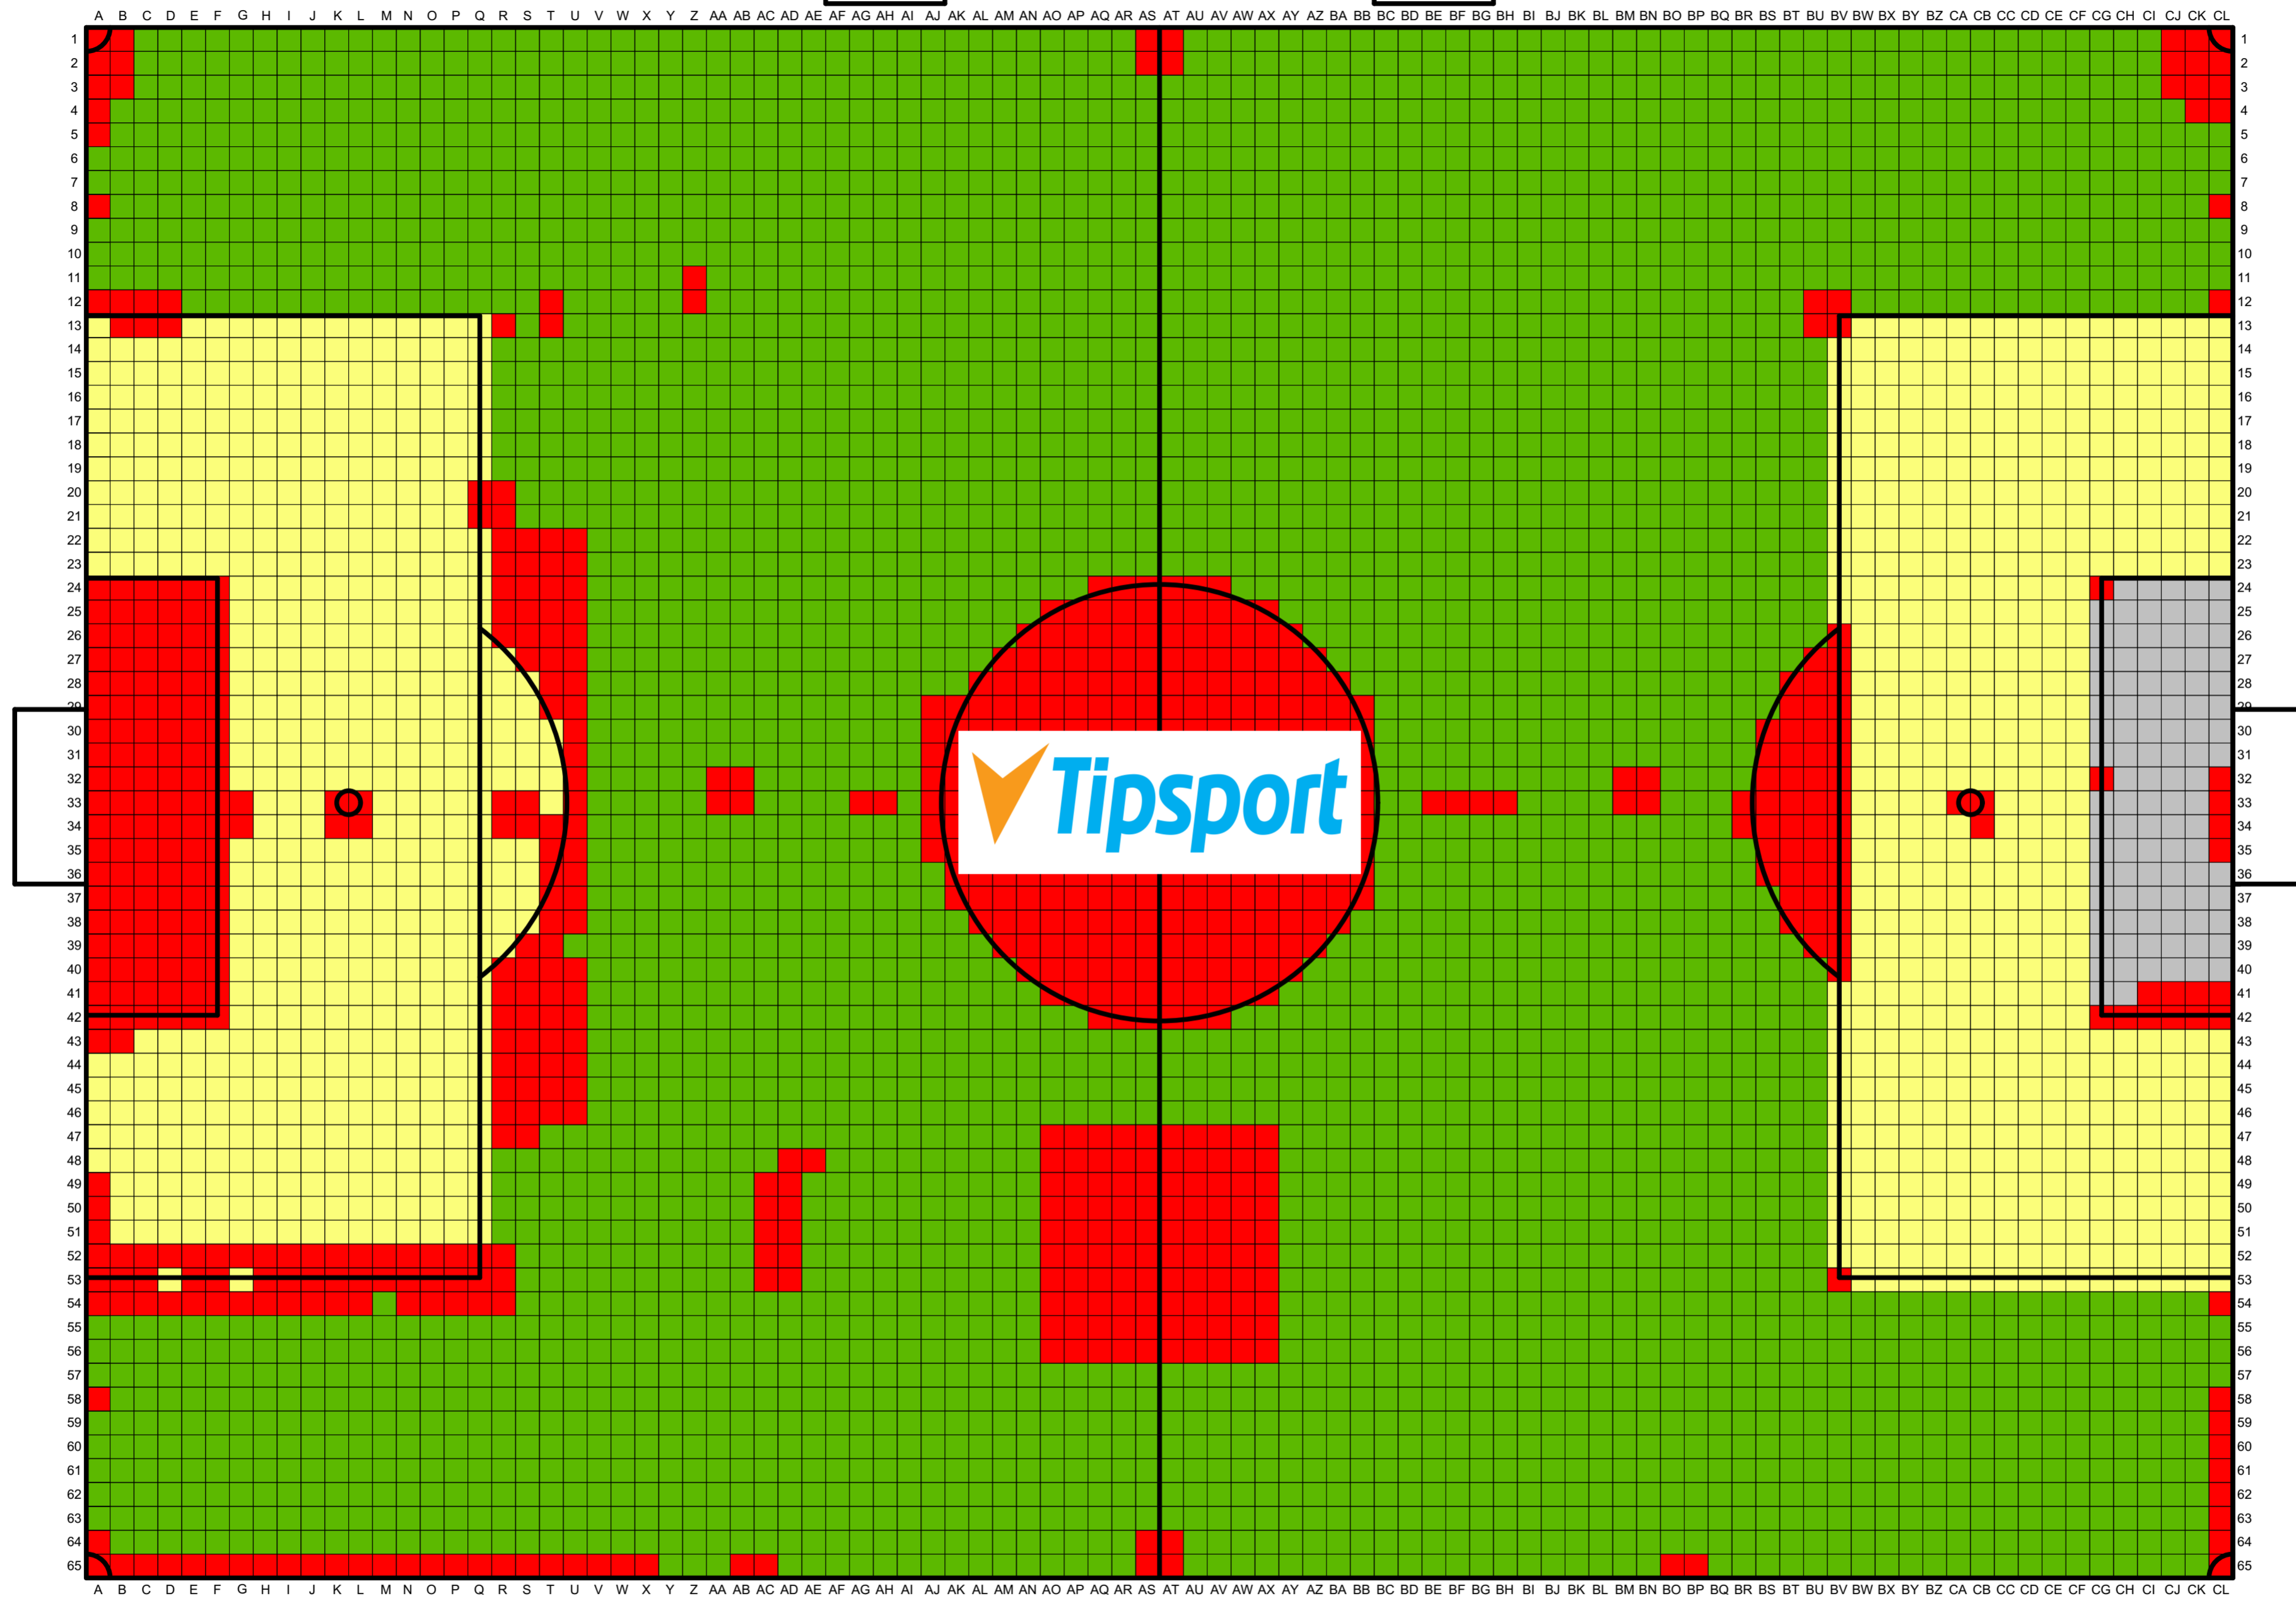

STŘÍDAČKA

STŘÍDAČKA

Legenda:

1,500,- Kč/m²

3,500,- Kč/m²

Podpořeno dárci

2,500,- Kč/m²

500,- Kč/m²

1 m²