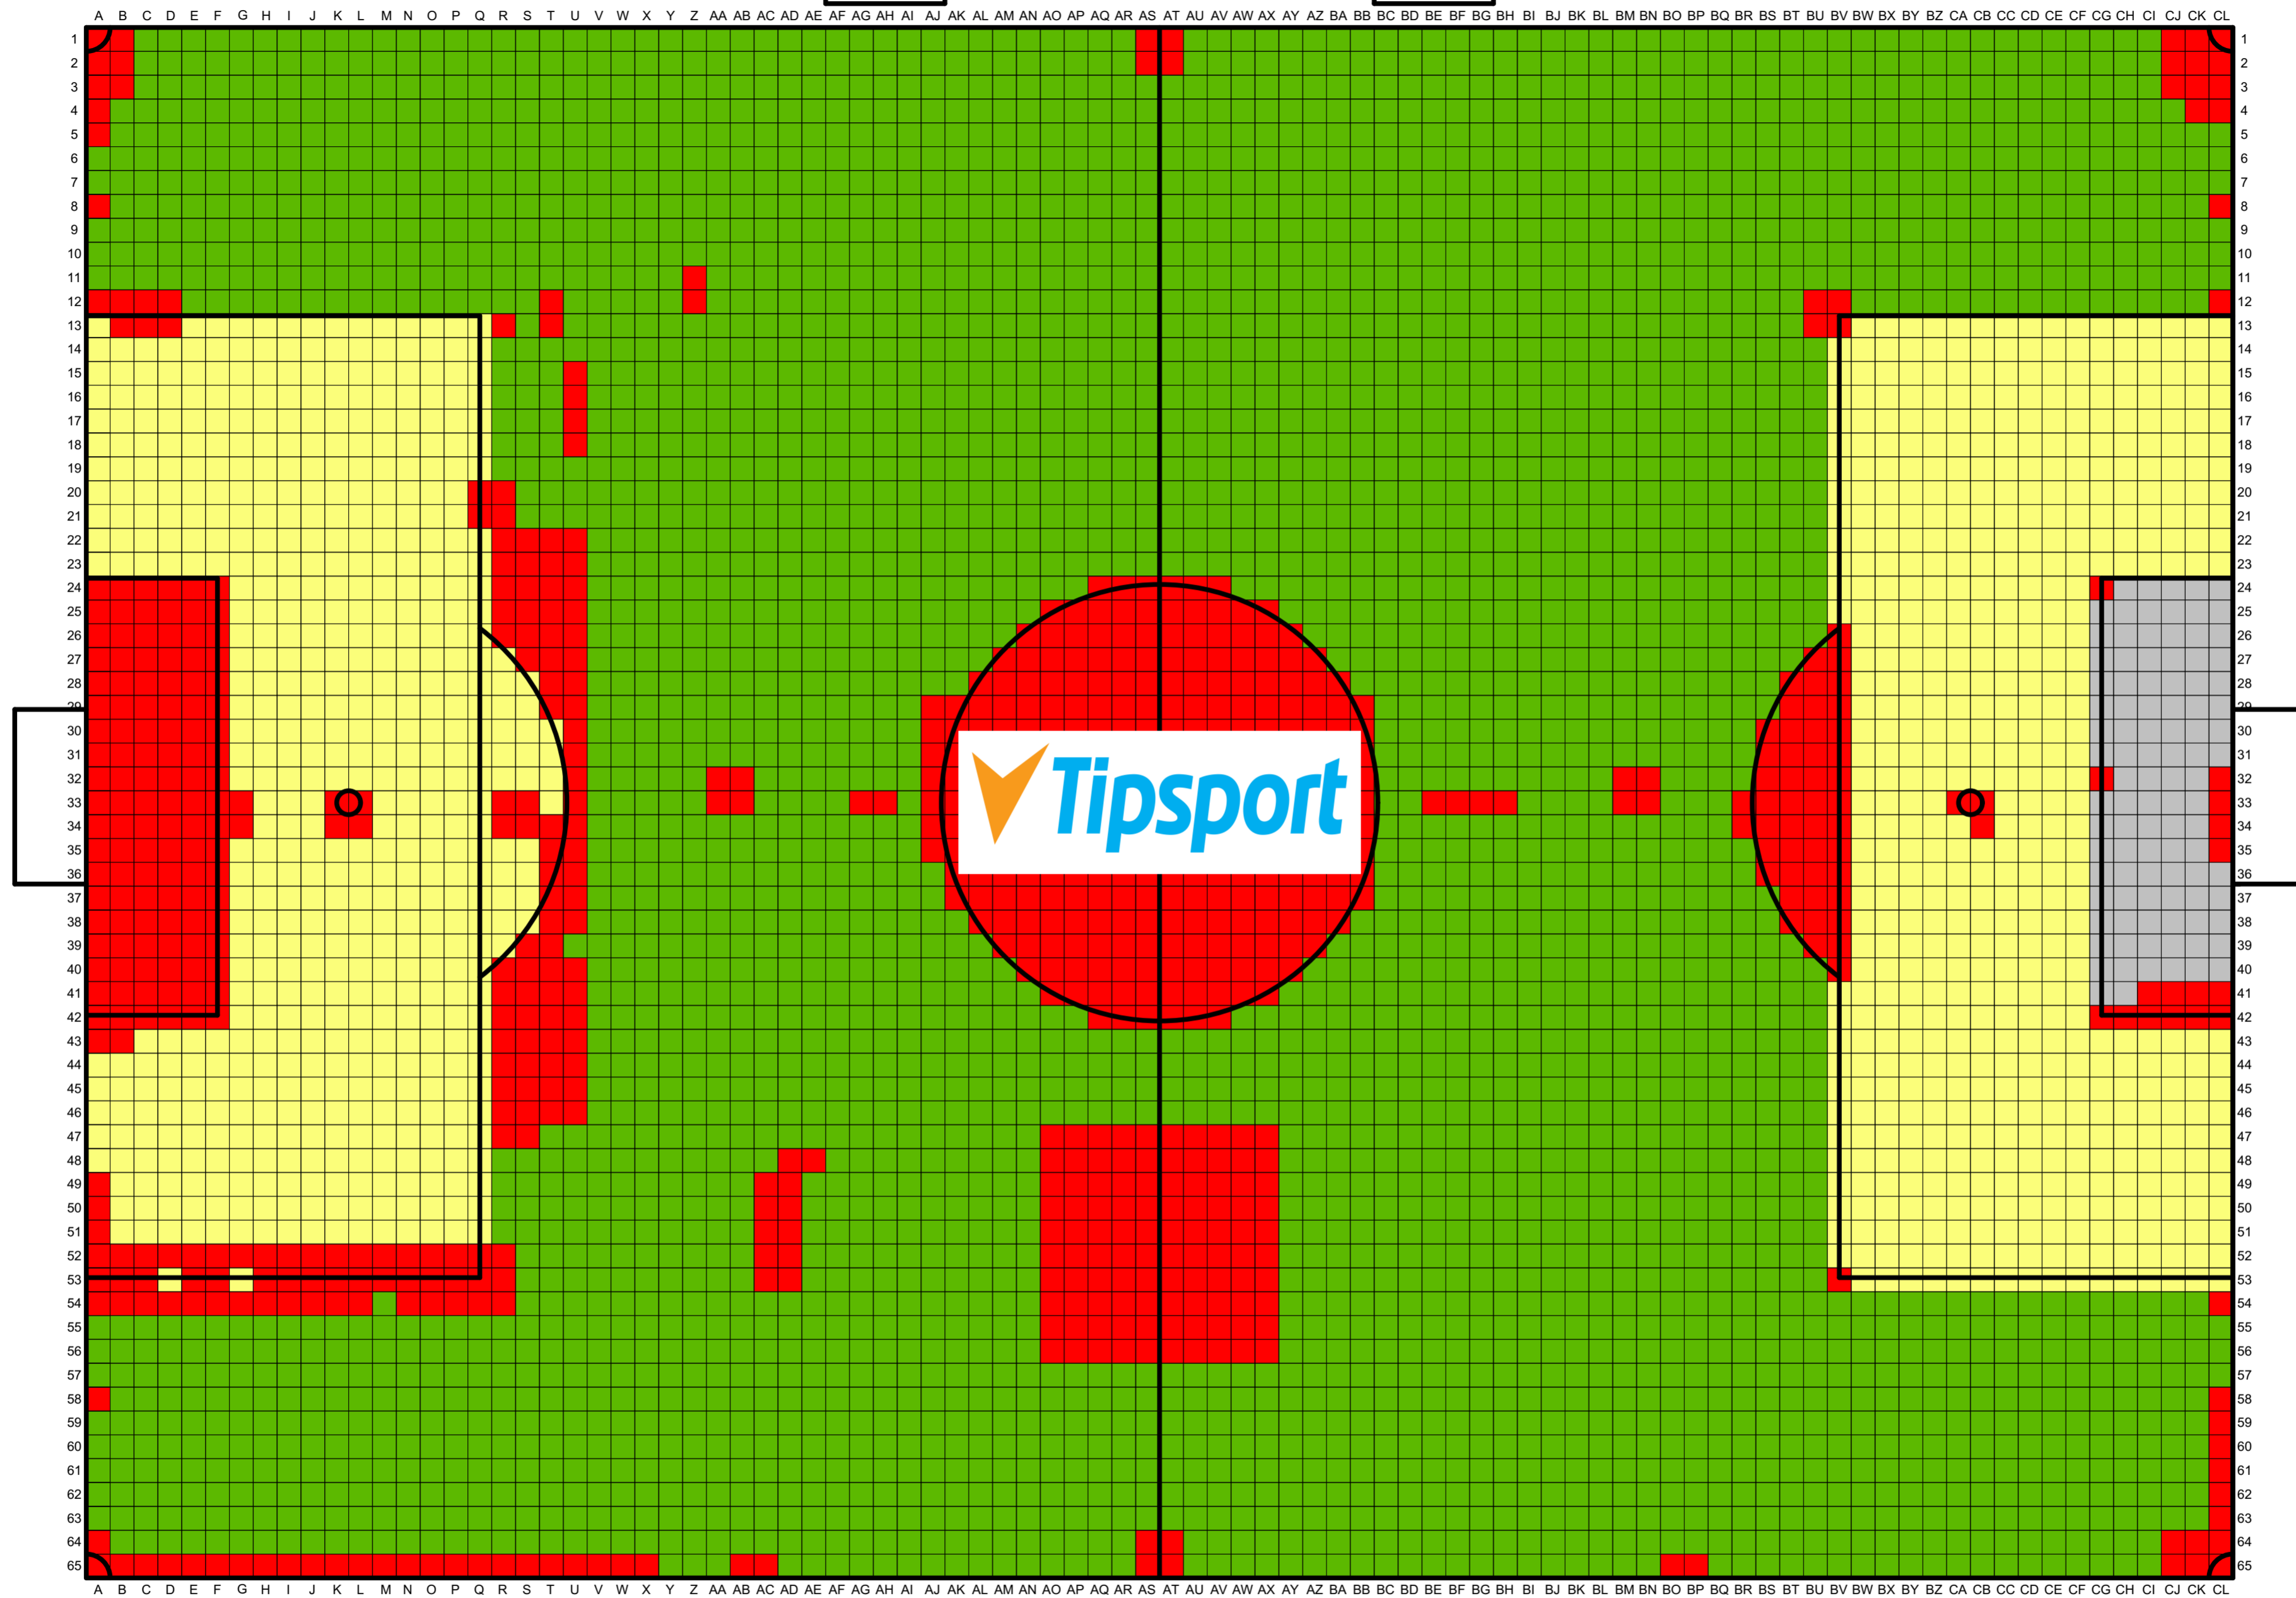

STŘÍDAČKA

STŘÍDAČKA

Legenda:

- 1,500,- Kč/m<sup>2</sup>
- 3,500,- Kč/m<sup>2</sup>
- Podpořeno dárci
- 2,500,- Kč/m<sup>2</sup>
- 500,- Kč/m<sup>2</sup>
- 1 m<sup>2</sup>