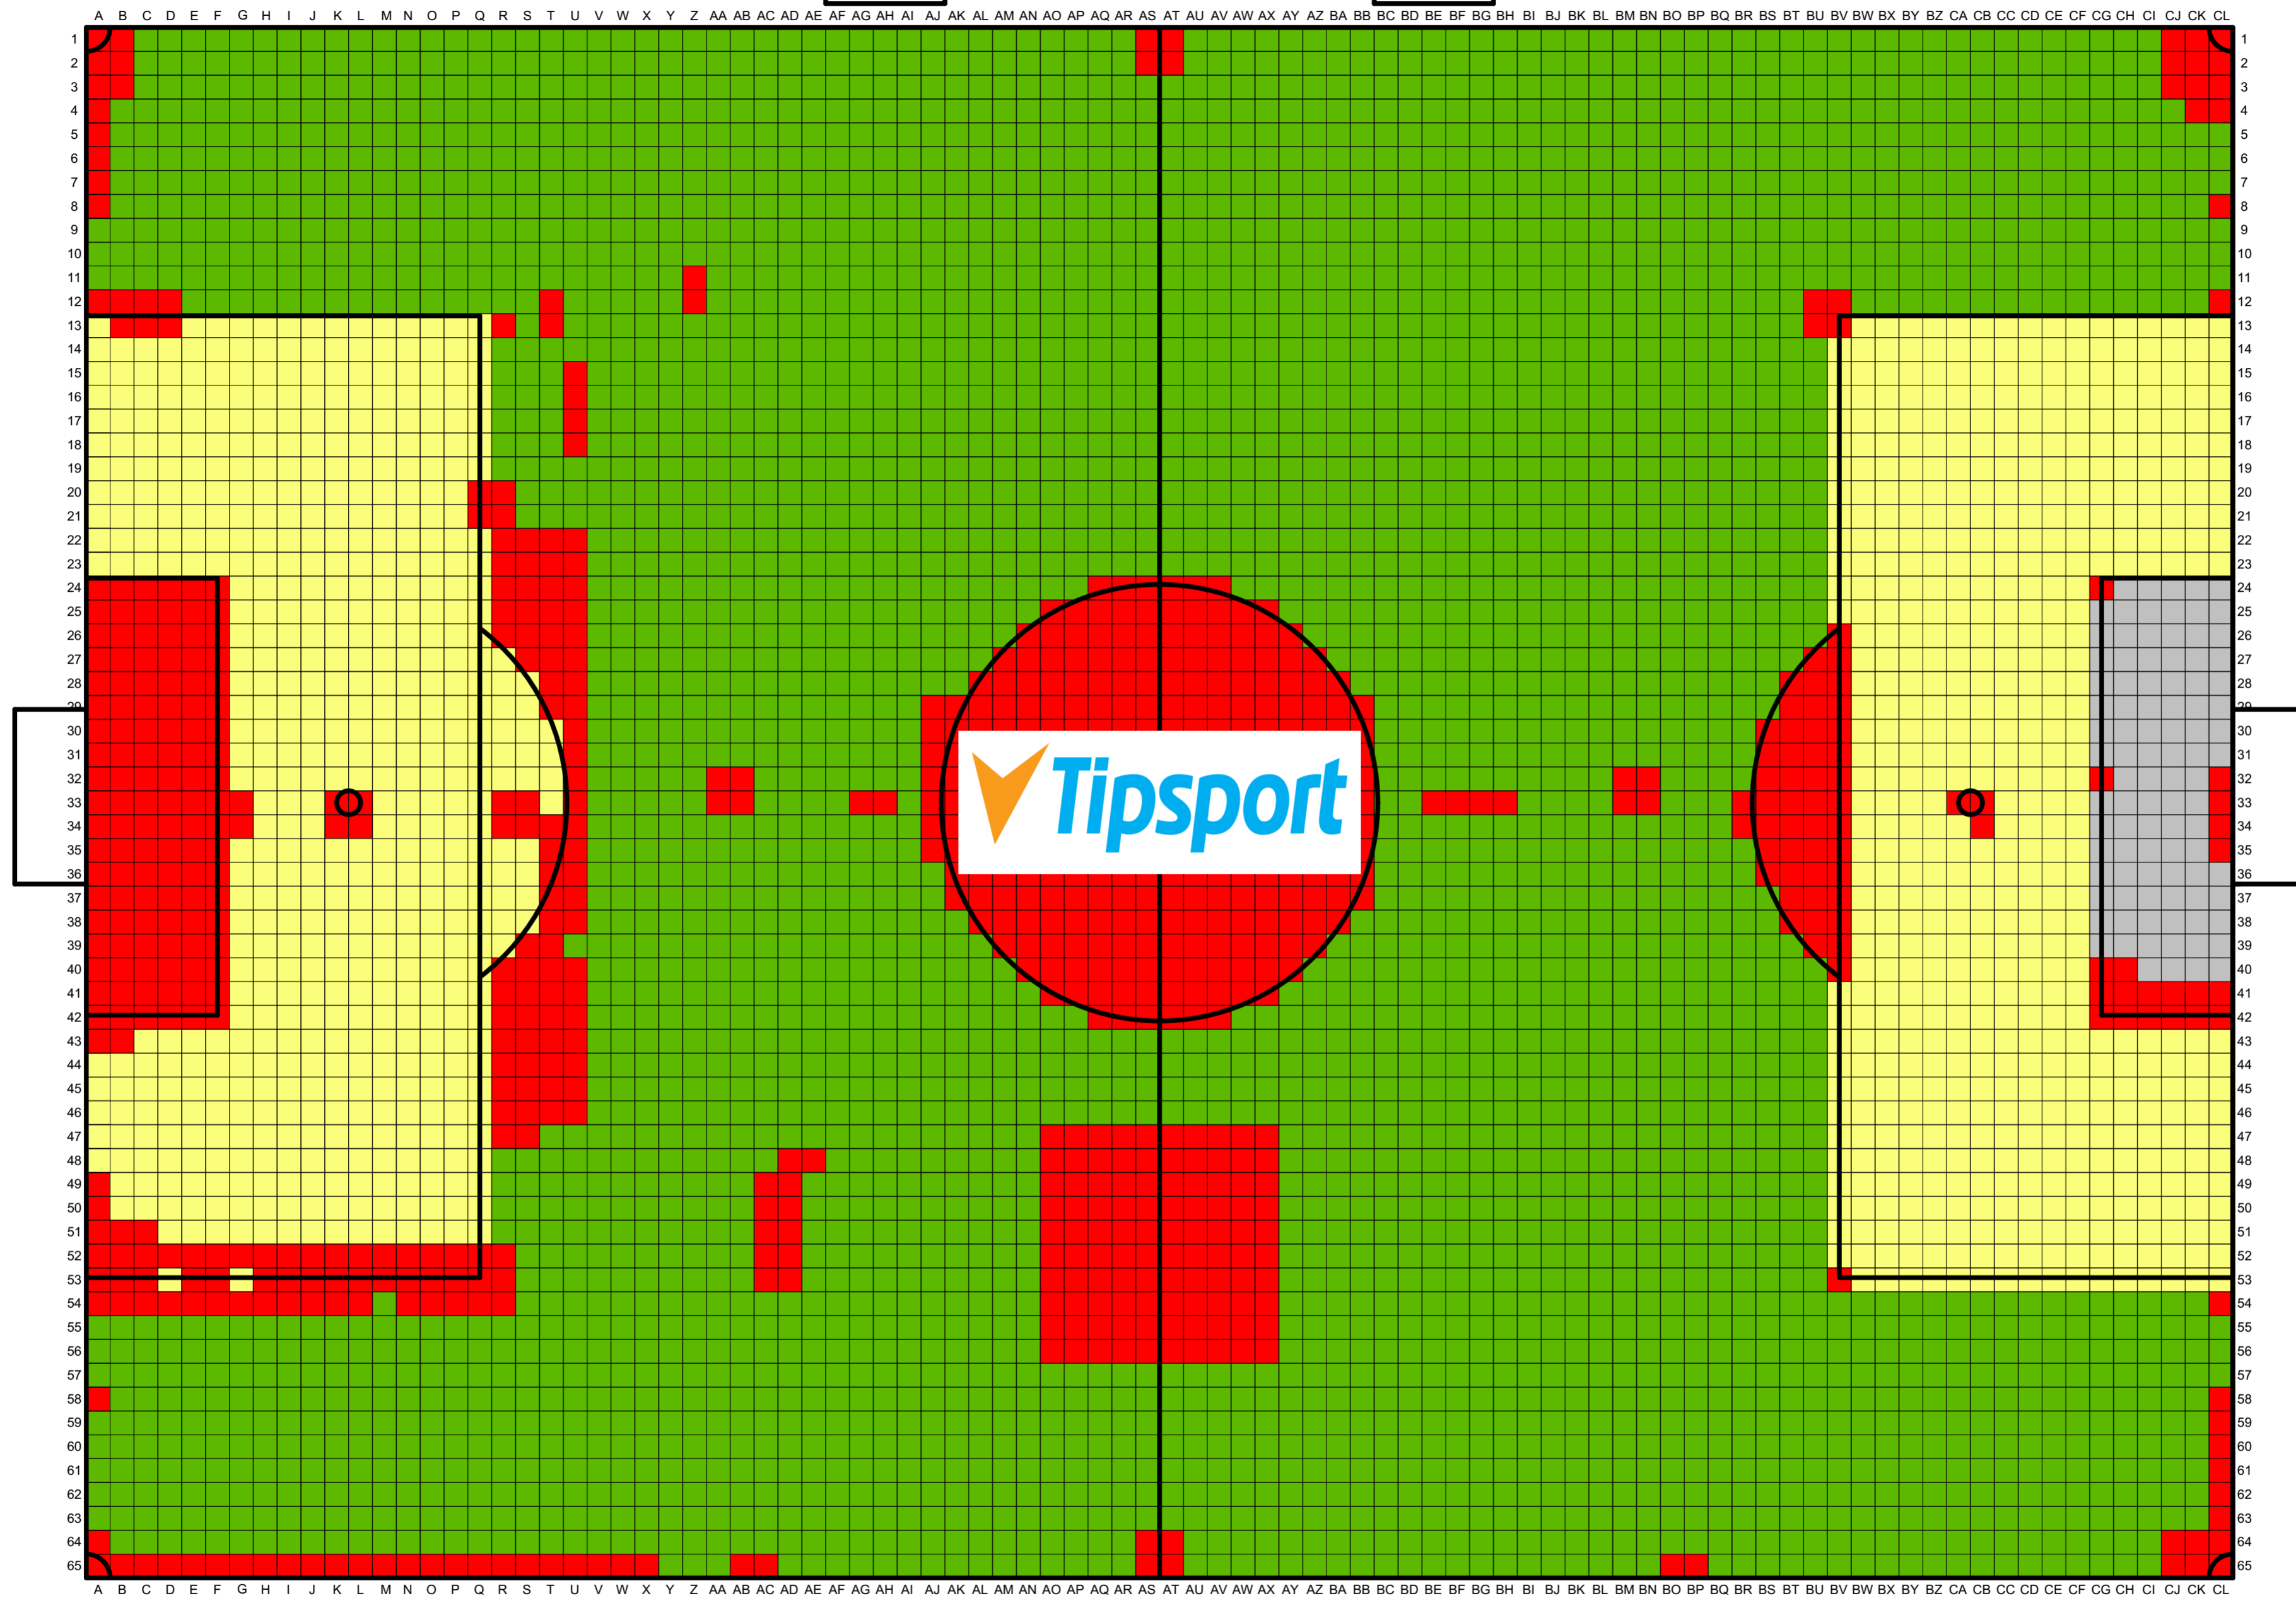

STŘÍDAČKA

STŘÍDAČKA

Legenda:

- 1,500,- Kč/m²
- 3,500,- Kč/m²
- Podpořeno dárci
- 2,500,- Kč/m²
- 500,- Kč/m²
- 1 m²